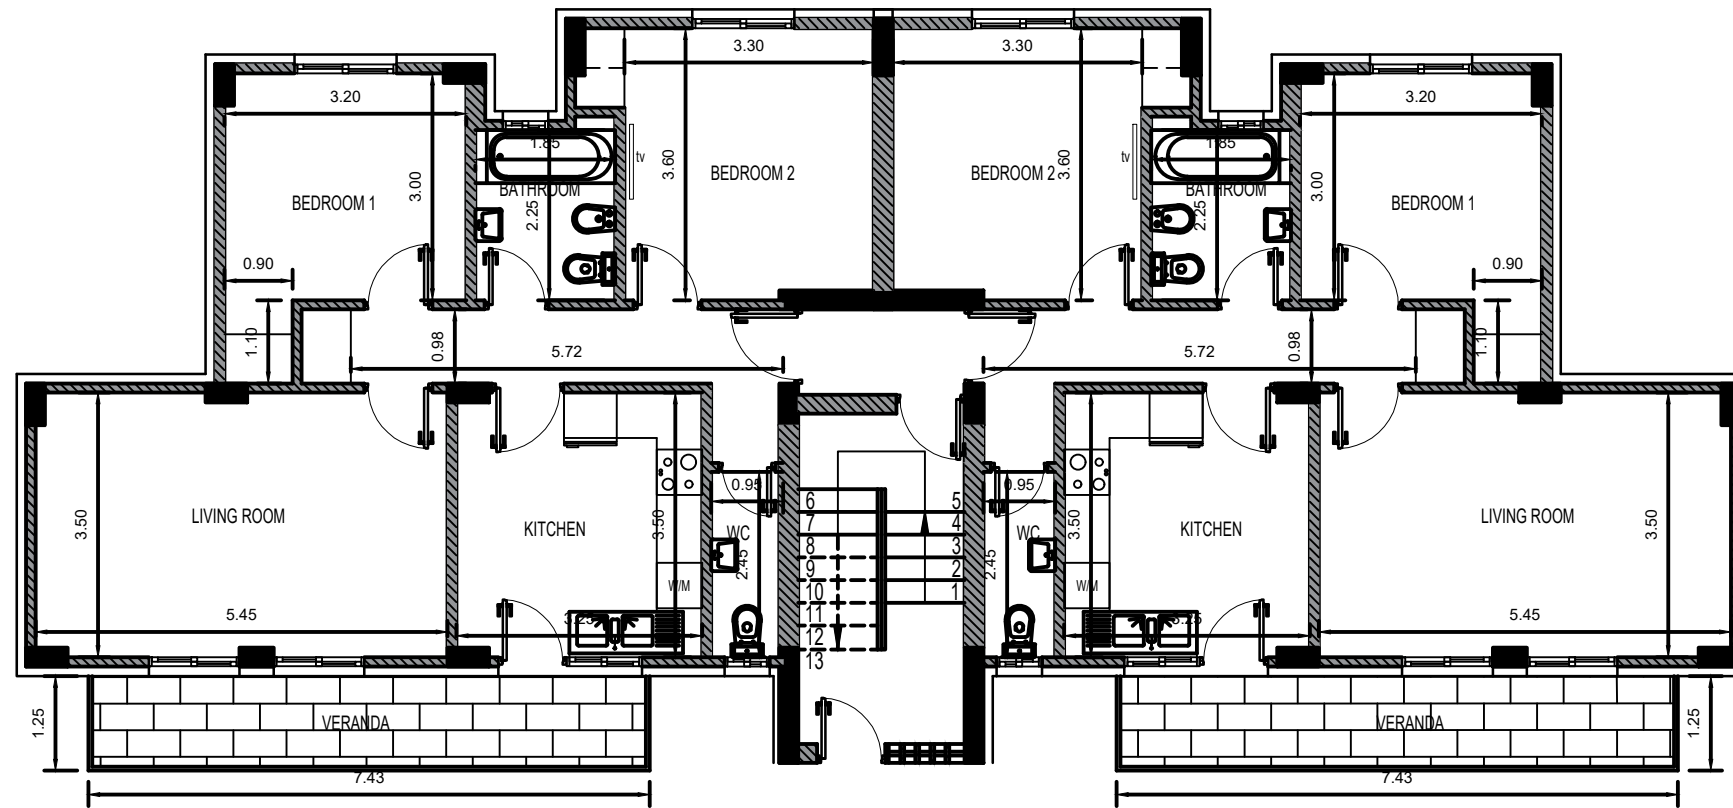

2 BDRM APARTMENTS

ΥΦΙΣΤΑΜΕΝΗ ΚΑΤΟΨΗ ΙΣΟΓΕΙΟΥ, 10Σ
ΟΡΟΦΟΣ, 20Σ ΟΡΟΦΟΣ | SCALE 1:100

BLOCK D,E,F ΣΥΝΟΛΟ =18
ΔΙΑΜΕΡΙΣΜΑΤΑ 2 ΥΠΝΟΔΩΜΑΤΙΩΝ

Notes:

Drawing: A3

Client: PASYDY PLATRES

Scale: 1:100

Drawn by:GDI